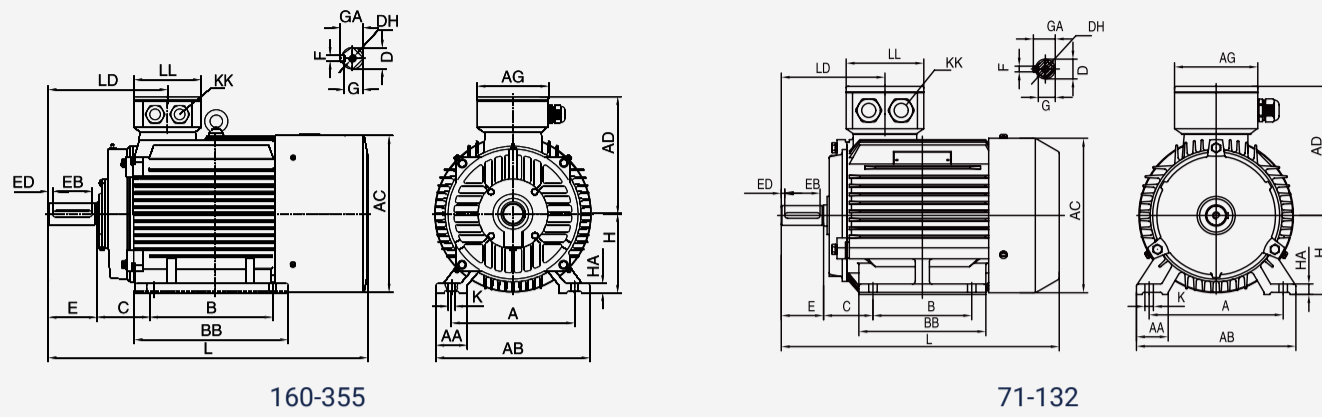

IMB3 H63-355

Installation	Frame Size	A	AA	AB	AC	AD	AG	B	BB	C	D	DH	E	EB	ED	F	G	GA	H	HA	K	KK	L	LD	LL	
IMB3	315S	508	120	628	620	527	320	406	570	216	80	M20X42	170	160	5	22	71	85	315	45	4	-φ 28	2-M63X1.5	1208	427	280

IMB5 H63-355

Installation	Frame Size	AC	AD	AG	D	DH	E	EB	ED	F	G	GA	HD	KK	L	LA	LB	LD	LL	M	N	P	S	T
IMB5	315S	620	527	320	80	M20X42	170	160	5	22	71	85	857	2-M63X1.5	1208	22	1038	427	280	600	550	660	24	6

IMB35 H63-355

Installation	Frame Size	A	AA	AB	AC	AD	AG	B	BB	C	D	DH	E	EB	ED	F									
	315S	508	120	628	620	527	320	406	570	216	80	M20X42	170	160	5	22									
	G	GA	H	HA	K	KK	L	LA	LB	LD	LL	M	N	P	S	T									
IMB35	71	85	315	45	4	-φ 28	2-63X1.5	1208	22	1038	427	280	600	550	660	24	6								

IMV1 H160-355

Installation	Frame Size	AC	AD	AG	D	DH	E	EB	ED	F	G	GA	HD	KK	L	LA	LB	LD	LL	LM	M	N	P	S	T
IMV1	315S	620	527	284	80	M20X42	170	160	5	22	71	85	857	2-M63X1.5	1208	22	1038	427	280	1289	600	550	660	24	6