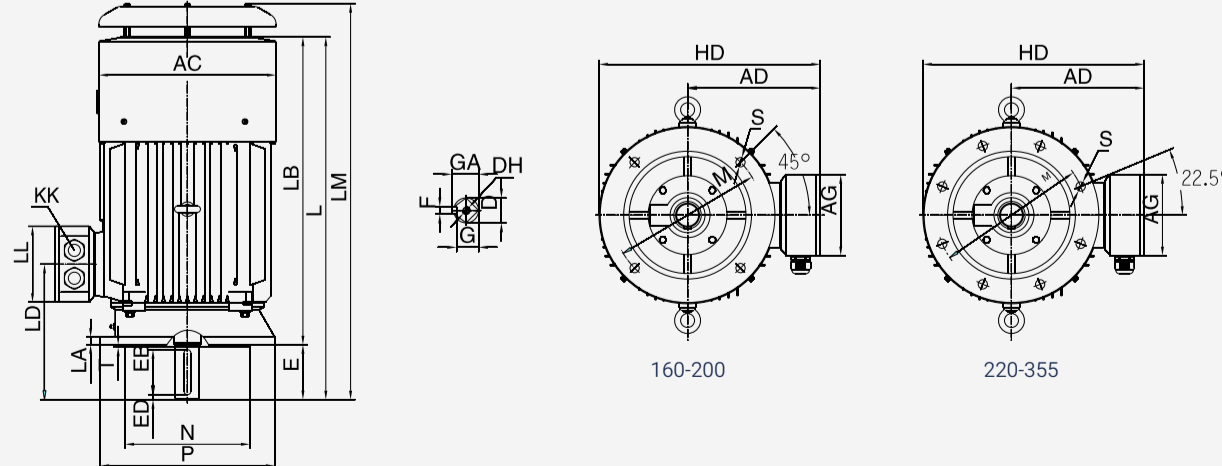

IMB3 H63-355

Installation	Frame Size	A	AA	AB	AC	AD	AG	B	BB	C	D	DH	E	EB	ED	F	G	GA	H	HA	K	KK	L	LD	LL	
IMB3	315S	508	120	628	620	527	320	406	570	216	80	M20X42	170	160	5	22	71	85	315	45	4	-φ 28	2-M63X1.5	1208	427	280

IMB5 H63-355

Installation	Frame Size	AC	AD	AG	D	DH	E	EB	ED	F	G	GA	HD	KK	L	LA	LB	LD	LL	M	N	P	S	T
IMB5	315S	620	527	320	80	M20X42	170	160	5	22	71	85	857	2-M63X1.5	1208	22	1038	427	280	600	550	660	24	6

IMB35 H63-355

Installation	Frame Size	A	AA	AB	AC	AD	AG	B	BB	C	D	DH	E	EB	ED	F									
	315S	508	120	628	620	527	320	406	570	216	80	M20X42	170	160	5	22									
	G	GA	H	HA	K	KK	L	LA	LB	LD	LL	M	N	P	S	T									
IMB35	71	85	315	45	4	-φ 28	2-63X1.5	1208	22	1038	427	280	600	550	660	24	6								

IMV1 H160-355

Installation	Frame Size	AC	AD	AG	D	DH	E	EB	ED	F	G	GA	HD	KK	L	LA	LB	LD	LL	LM	M	N	P	S	T
IMV1	315S	620	527	284	80	M20X42	170	160	5	22	71	85	857	2-M63X1.5	1208	22	1038	427	280	1289	600	550	660	24	6