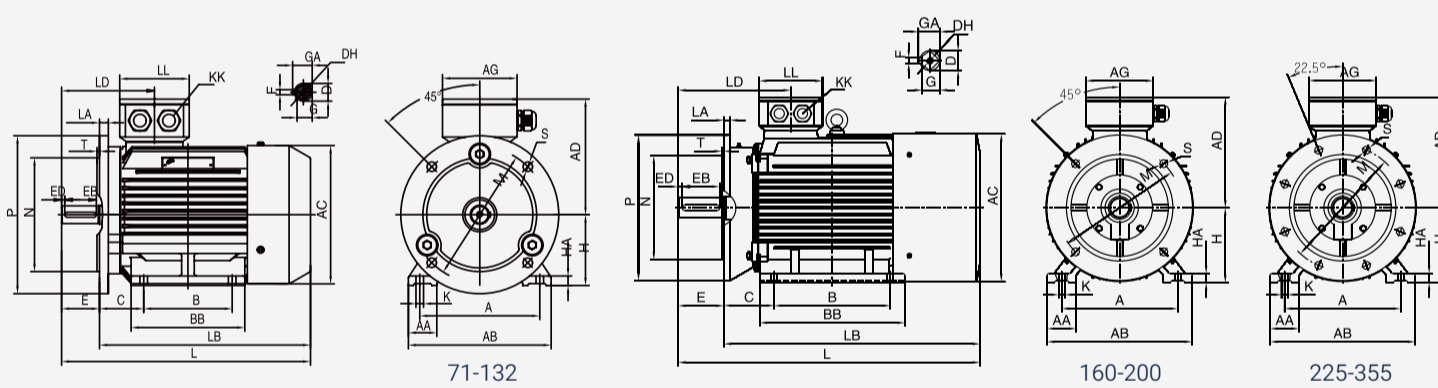

IMB3 H63-355

Installation	Frame Size	A	AA	AB	AC	AD	AG	B	BB	C	D	DH	E	EB	ED	F	G	GA	H	HA	K	KK	L	LD	LL	
IMB3	315S	508	120	628	620	527	320	406	570	216	80	M20X42	170	160	5	22	71	85	315	45	4	-φ 28	2-M63X1.5	1208	427	280

IMB5 H63-355

Installation	Frame Size	AC	AD	AG	D	DH	E	EB	ED	F	G	GA	HD	KK	L	LA	LB	LD	LL	M	N	P	S	T
IMB5	315S	620	527	320	80	M20X42	170	160	5	22	71	85	857	2-M63X1.5	1208	22	1038	427	280	600	550	660	24	6

IMB35 H63-355

Installation	Frame Size	A	AA	AB	AC	AD	AG	B	BB	C	D	DH	E	EB	ED	F									
	315S	508	120	628	620	527	320	406	570	216	80	M20X42	170	160	5	22									
	G	GA	H	HA	K	KK	L	LA	LB	LD	LL	M	N	P	S	T									
IMB35	71	85	315	45	4	-φ 28	2-63X1.5	1208	22	1038	427	280	600	550	660	24	6								

IMV1 H160-355

Installation	Frame Size	AC	AD	AG	D	DH	E	EB	ED	F	G	GA	HD	KK	L	LA	LB	LD	LL	LM	M	N	P	S	T
IMV1	315S	620	527	284	80	M20X42	170	160	5	22	71	85	857	2-M63X1.5	1208	22	1038	427	280	1289	600	550	660	24	6