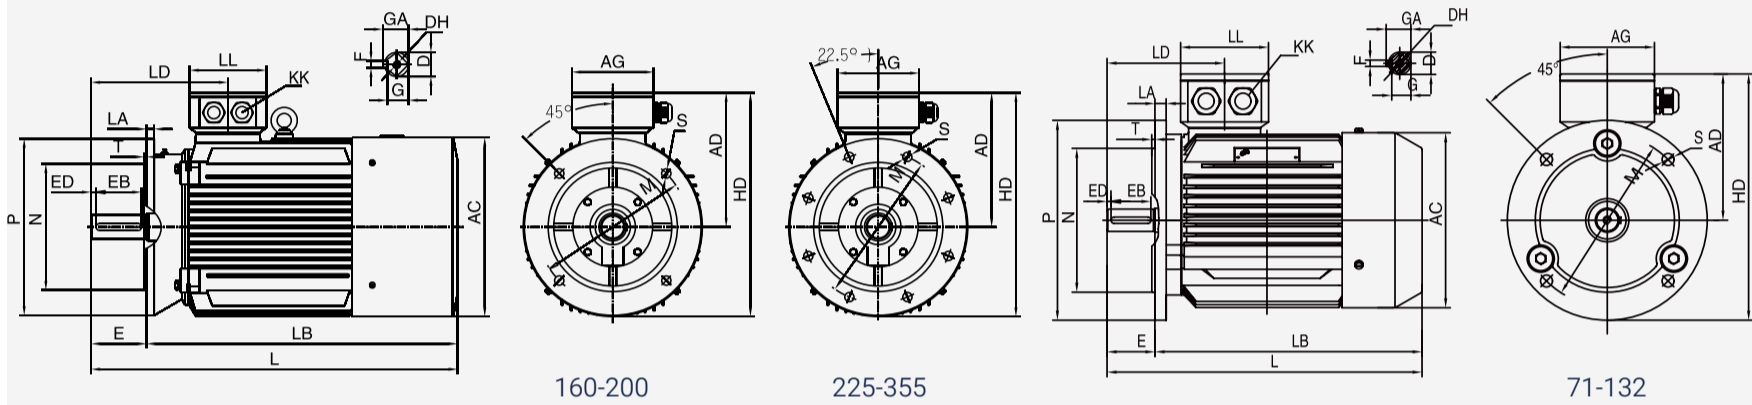

IMB3 H63-355

Installation	Frame Size	A	AA	AB	AC	AD	AG	B	BB	C	D	DH	E	EB	ED	F	G	GA	H	HA	K	KK	L	LD	LL	
IMB3	315S	508	120	628	620	527	320	406	570	216	80	M20X42	170	160	5	22	71	85	315	45	4	-φ 28	2-M63X1.5	1208	427	280

IMB5 H63-355

Installation	Frame Size	AC	AD	AG	D	DH	E	EB	ED	F	G	GA	HD	KK	L	LA	LB	LD	LL	M	N	P	S	T
IMB5	315S	620	527	320	80	M20X42	170	160	5	22	71	85	857	2-M63X1.5	1208	22	1038	427	280	600	550	660	24	6

IMB35 H63-355

Installation	Frame Size	A	AA	AB	AC	AD	AG	B	BB	C	D	DH	E	EB	ED	F									
	315S	508	120	628	620	527	320	406	570	216	80	M20X42	170	160	5	22									
	G	GA	H	HA	K	KK	L	LA	LB	LD	LL	M	N	P	S	T									
IMB35	71	85	315	45	4	-φ 28	2-63X1.5	1208	22	1038	427	280	600	550	660	24	6								

IMV1 H160-355

Installation	Frame Size	AC	AD	AG	D	DH	E	EB	ED	F	G	GA	HD	KK	L	LA	LB	LD	LL	LM	M	N	P	S	T
IMV1	315S	620	527	284	80	M20X42	170	160	5	22	71	85	857	2-M63X1.5	1208	22	1038	427	280	1289	600	550	660	24	6